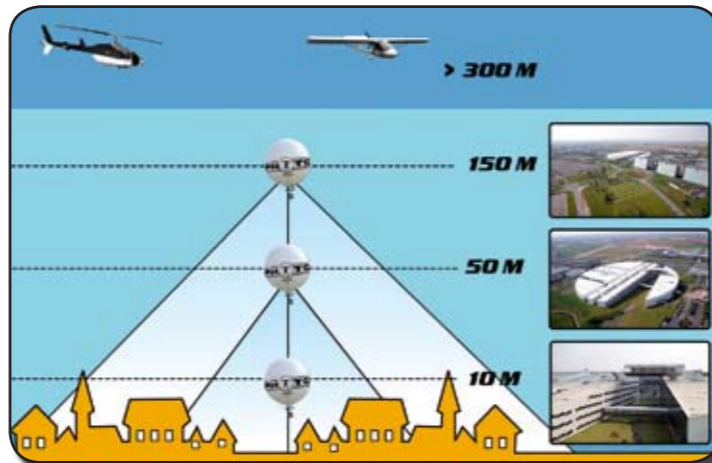

INNOVAZIONE

L'aerostato Balloide-Photo:
Per prospettive aeree inedite

La risposta alle problematiche dell'immagine

Fino ad oggi, nessun attrezzo di riprese aeree offriva una soluzione perfettamente adatta alla realizzazione d'immagini di bassa altitudine.

Progettati per operare al di sotto del limite aereo, gli aerostati Balloide-Photo propongono per la prima volta un'alternativa professionale ai mezzi aerei convenzionali, giudicati inefficaci, pericolosi o troppo costosi.

Efficaci su tutti i terreni, compresi quelli situati nelle zone urbane, gli aerostati Balloide-Photo costituiscono un nuovo riferimento in materia di fotografia aerea.

Un metodo esclusivo per immagini d'eccezione

Dotati di un sistema stabilizzatore e di un quadro di comando portatile brevettato, gli aerostati Balloide-Photo moltiplicano le innovazioni.

Estremamente maneggevole, l'aerostato Balloide-Photo è un attrezzo perfettamente adatto a tutti i lavori di precisione.